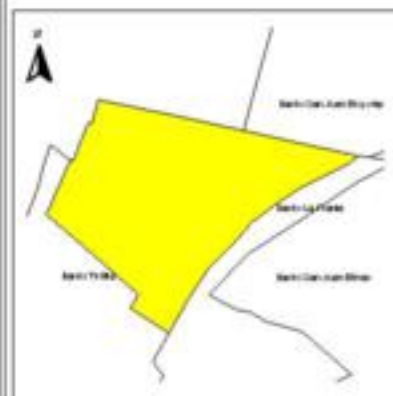

EVALUA DF
Consejo de Evaluación del
Desarrollo Social del
Distrito Federal

ÍNDICE DE DESARROLLO SOCIAL

Delegación: Xochimilco
Colonia: Barrio La Gallera
Grado de desarrollo: Muy Bajo

Grado de Desarrollo Social

-  Muy bajo
-  Bajo
-  Medio
-  Alto
-  Sin dato

0.03 0 0.03 0.06 Kilómetros

Fuente: Elaboración propia con datos de Seduvi e INEGI